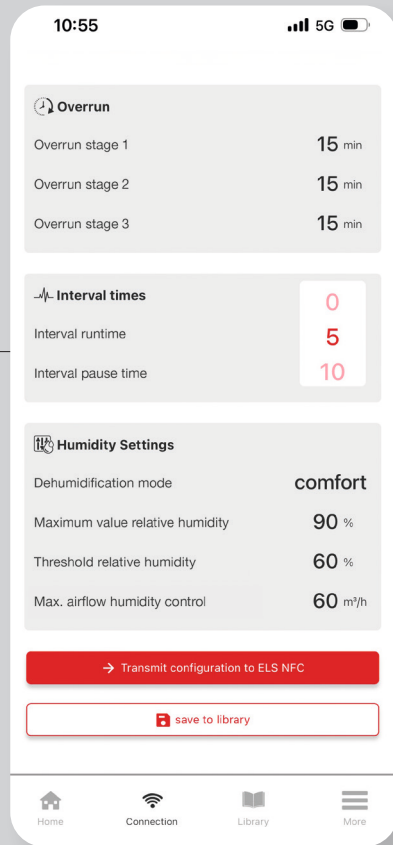

➔ Na nastavenie prietoku vzduchu a všetkých ostatných parametrov stačí použiť novú aplikáciu ELS.

VÄČŠIA FLEXIBILITA

Je to vo vašich rukách

Objemové prietoky vzduchu, oneskorený nábeh alebo dobeh a nastavenia intervalov: Váš **ELS NFC** môžete naprogramovať v priebehu **niekoľkých sekúnd pomocou aplikácie**. Pri modeloch ventilátorov so snímačmi je možné prostredníctvom smartfónu nastaviť aj reguláciu vlhkosti, ako aj sledovanie VOC alebo CO₂. Pripojenie k ELS sa nadviaže samo jednoduchým priložením smartfónu.

VYŠŠIA EFEKTÍVNOSŤ

Všetko je jednoduché

S ELS NFC je nastavenie parametrov hračkou. Vďaka flexibilnému programovaniu: **jeden ELS pre výkony**. Prúdenie vzduchu si nastavíte sami pomocou smartfónu. A to všetko za 33 sekúnd. S novým archívom nastavení ELS je to ešte rýchlejšie. V nej môžete ukladať, zdieľať a opakovane používať často využívané nastavenia bez obmedzenia. Potrebujete nastaviť niekoľko ELS naraz?

Nastavte raz a jednoducho preneste!

10:55

Hold your smartphone
contact p

Home

Connection

33

SEKÚND

Inteligentnejšie. Rýchlejšie. Podľa vás!

Nakonfigurujte si svoj systém stúpačkového odvetrávania presne podľa potreby kdekoľvek a kedykoľvek. **ELS NFC** nie je potrebné ani vybalovať a na nastavenie nevyžaduje napájanie ani pripojenie na internet. Či už vopred v sklade, priamo na stavbe alebo po montáži – jednoducho zadajte požadované parametre, priložte smartfón k ventilátoru a nastavenie je hotové v priebehu niekoľkých sekúnd