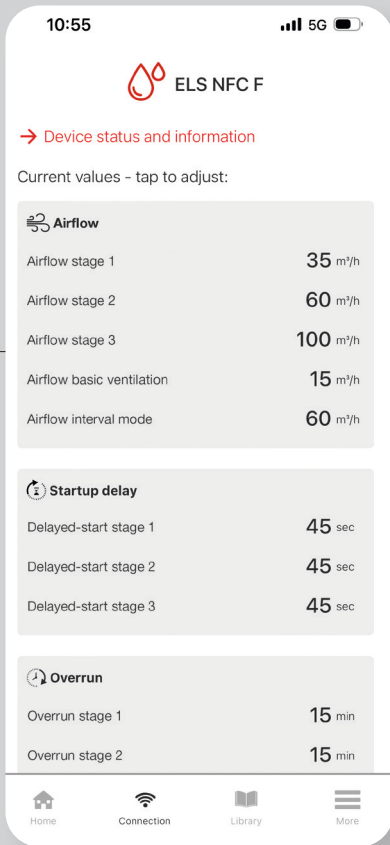

➔ Na nastavenie prietoku vzduchu a všetkých ostatných parametrov stačí použiť novú aplikáciu ELS.

VÄČŠIA FLEXIBILITA

Je to vo vašich rukách

Objemové prietoky vzduchu, oneskorený nábeh alebo dobeh a nastavenia intervalov: Váš **ELS NFC** môžete naprogramovať v priebehu **niekoľkých sekúnd pomocou aplikácie**. Pri modeloch ventilátorov so snímačmi je možné prostredníctvom smartfónu nastaviť aj reguláciu vlhkosti, ako aj sledovanie VOC alebo CO₂. Pripojenie k ELS sa nadviaže samo jednoduchým priložením smartfónu.

VYŠŠIA EFEKTÍVNOSŤ

Všetko je jednoduché

S ELS NFC je nastavenie parametrov hračkou. Vďaka flexibilnému programovaniu: **jeden ELS pre výkony**. Prúdenie vzduchu si nastavíte sami pomocou smartfónu. A to všetko za 33 sekúnd. S novým archívom nastavení ELS je to ešte rýchlejšie. V nej môžete ukladať, zdieľať a opakovane používať často využívané nastavenia bez obmedzenia. Potrebujete nastaviť niekoľko ELS naraz?

Nastavte raz a jednoducho preneste!

10:55

Hold your smartphone
contact p

Home

Connection

33

SEKÚND

Inteligentnejšie. Rýchlejšie. Podľa vás!

Nakonfigurujte si svoj systém stúpačkového odvetrávania presne podľa potreby kdekoľvek a kedykoľvek. **ELS NFC** nie je potrebné ani vybalovať a na nastavenie nevyžaduje napájanie ani pripojenie na internet. Či už vopred v sklade, priamo na stavbe alebo po montáži – jednoducho zadajte požadované parametre, priložte smartfón k ventilátoru a nastavenie je hotové v priebehu niekoľkých sekúnd