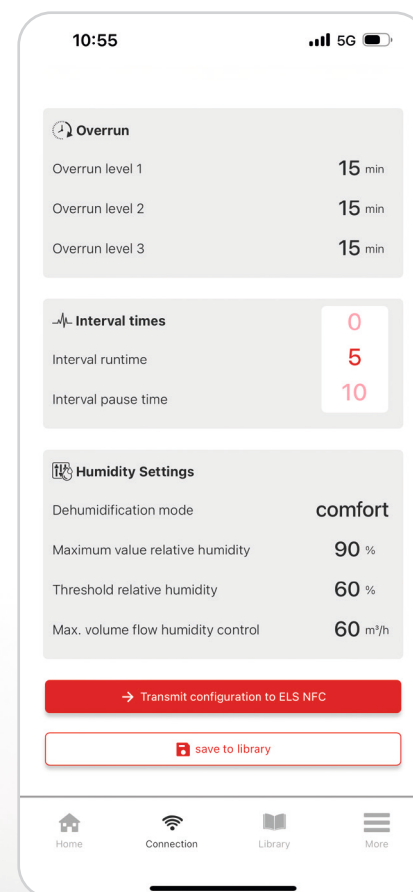

S ELS NFC je konfigurácia parametrov úplne jednoduchá. Vďaka flexibilnému programovaniu: **Jeden ELS pre všetky výkony.** Intenzitu vetrania môžete rýchlo a jednoducho nastaviť pomocou smartfónu. S archívom nastavení ELS je to ešte rýchlejšie. V ňom môžete ukladať, zdieľať a opakovane používať, často využívané nastavenia bez obmedzenia.

Konfigurujete viacero ventilátorov ELS?

Nastavte raz a jednoducho preneste!*

MOŽNÉ ÚPRAVY

- Objemové prietoky vzduchu
- Časy oneskorených nábehov
- Časy dobehov
- Časy intervalovej prevádzky

V závislosti od typu je možné presne nakonfigurovať a nastaviť aj príslušnú komfortnú funkciu (snímač pohybu alebo iné snímače).

JE TO TAKÉ JEDNODUCHÉ

Všetky parametre máte prehľadne na jednom mieste a môžete ich zmeniť jediným dotykem.

Stačí priložiť smartfón – upravené nastavenia sa okamžite prenású do vášho ventilátora ELS.

* pre identické typy