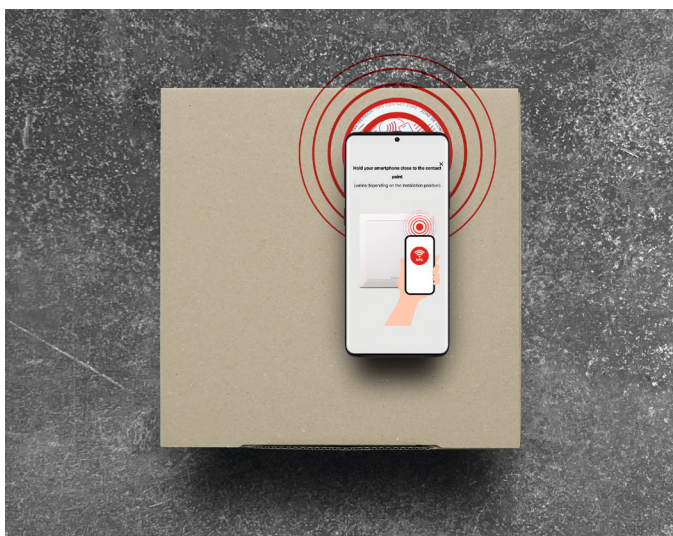

**ÚPLNE
JEDNODUCHÉ.**
Nová aplikácia ELS je už
k dispozícii.

Stiahnuť teraz

DOWNLOAD ON THE
App Store

GET IT ON
Google Play

~~Rozbaľte~~ a začnite

Prispôbte systém stupačkového vetrania ELS presne podľa svojich potrieb – kedykoľvek a kdekoľvek chcete. ELS NFC nemusíte ani vybalovať, nevyžaduje sa napájanie ani pripojenie k internetu. Či už vopred v sklade, priamo na stavbe alebo po inštalácii – stačí priložiť smartfón a všetko je hotové za pár sekúnd.

Pripravený?

KLIKNITE PRE PRIPOJENIE

Všetko, čo potrebujete na nastavenie ELS NFC, máte vo vašom smartfóne.

Začnime: Či už na nainštalovanom zariadení alebo ešte v krabici. S napájaním alebo bez neho, ale vždy bez potreby pripojenia k internetu. Priamo na stavbe alebo pred naložením do dodávky montéra.