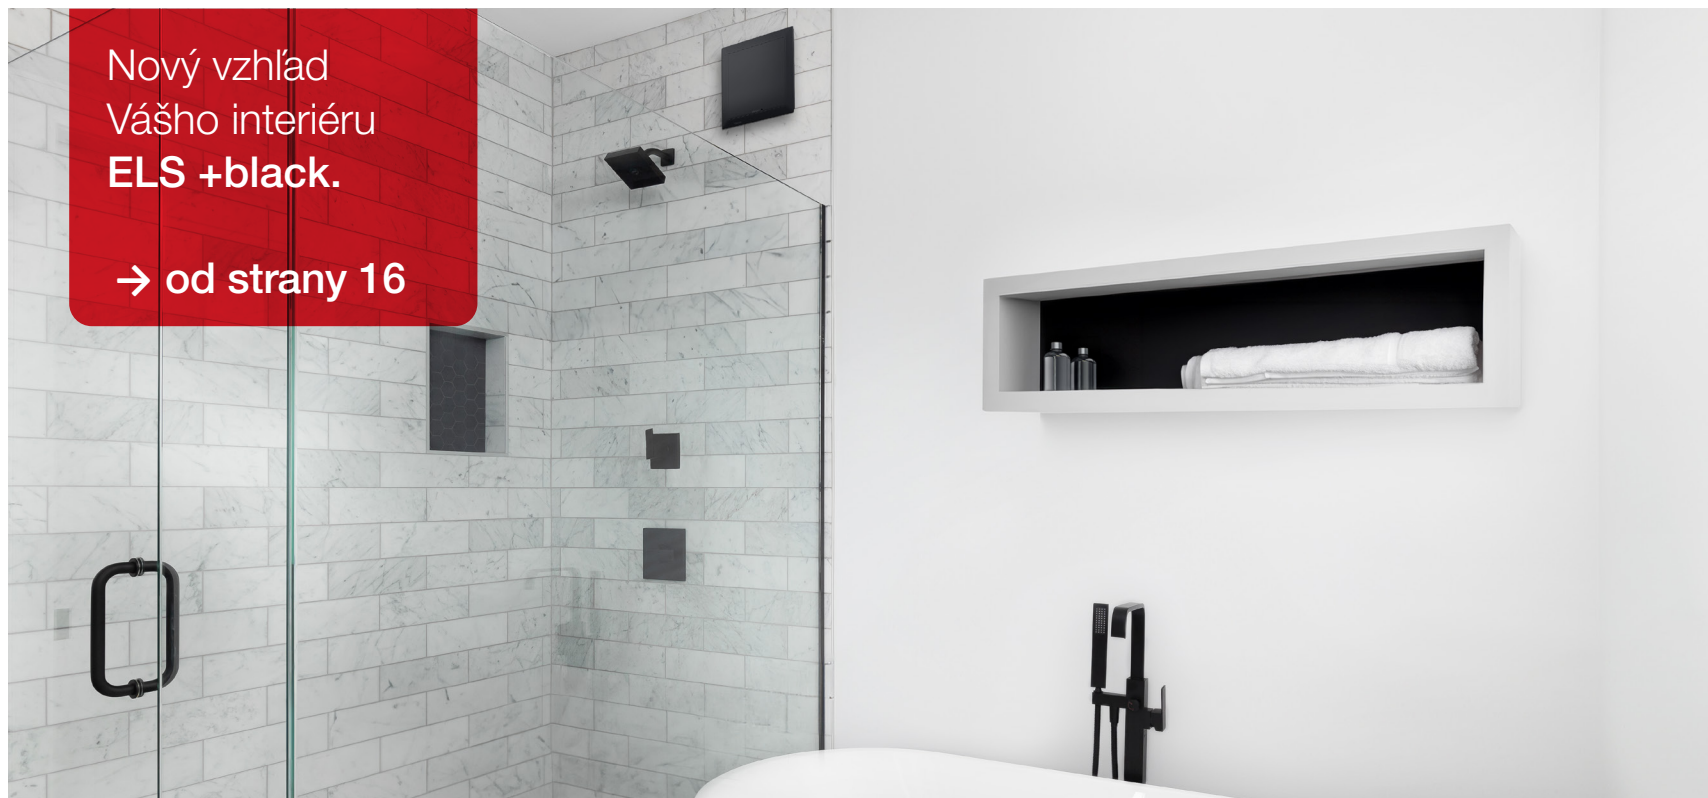

→ od strany 4

Perfektne integro-
vateľný do BMS.
ELS 0-10V

→ od strany 12

Nový vzhľad
Vášho interiéru
ELS +black.

→ od strany 16

33

SECONDS

to make it yours 