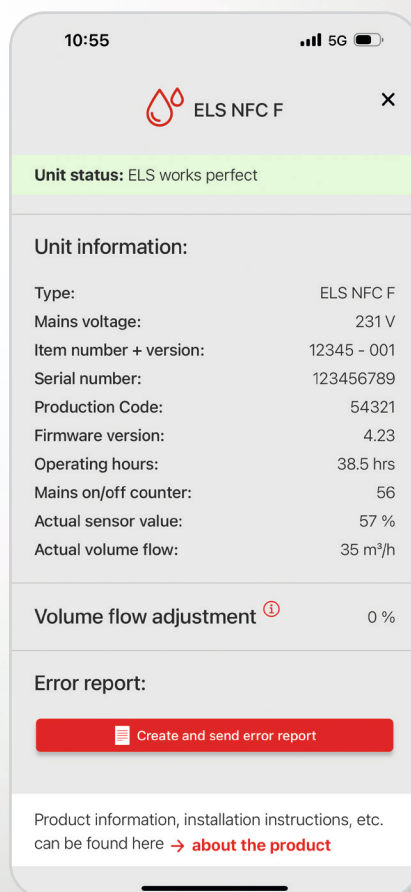

JE TO TAKÉ JEDNODUCHÉ

Všetky parametre máte prehľadne na jednom mieste a môžete ich zmeniť jediným dotykem.

Stačí priložiť smartfón – upravené nastavenia sa okamžite prenású do vášho ventilátora ELS.

* pre identické typy

ARCHÍV

Môžete ukladať, upravovať, zdieľať a prenášať svoje často používané konfigurácie (ako aj akékoľvek iné) do ďalších ventilátorov ELS*.

SLEDUJTE, ČO SA DEJE

Prehľad stavu zobrazuje všetky detaily o vašom ventilátore ELS. Zároveň poskytuje pomoc pri riešení akýchkoľvek problémov s ventilátorom. Na požiadanie môže byť popis chyby odoslaný priamo do servisu Helios, aby ste získali rýchlu podporu.