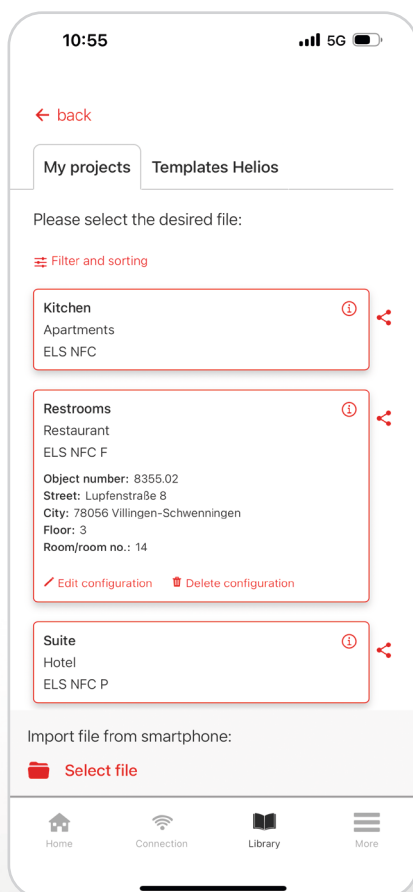

Konfigurujete viacero ventilátorov ELS?

Nastavte raz a jednoducho preneste!*

MOŽNÉ ÚPRAVY

- Objemové prietoky vzduchu
- Časy oneskorených nábehov
- Časy dobehov
- Časy intervalovej prevádzky

V závislosti od typu je možné presne nakonfigurovať a nastaviť aj príslušnú komfortnú funkciu (snímač pohybu alebo iné snímače).

JE TO TAKÉ JEDNODUCHÉ

Všetky parametre máte prehľadne na jednom mieste a môžete ich zmeniť jediným dotykem.

Stačí priložiť smartfón – upravené nastavenia sa okamžite prenású do vášho ventilátora ELS.

* pre identické typy