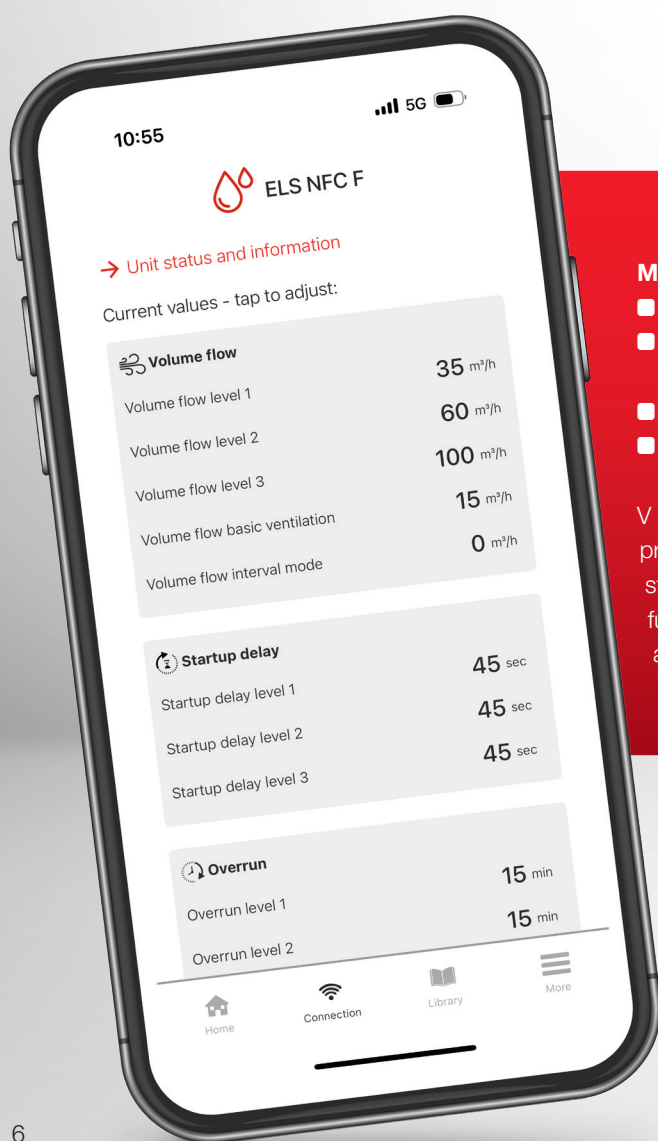

Máte to vo svojich rukách

S ELS NFC je konfigurácia parametrov úplne jednoduchá. Vďaka flexibilnému programovaniu: **Jeden ELS pre všetky výkony.** Intenzitu vetrania môžete rýchlo a jednoducho nastaviť pomocou smartfónu. S archívom nastavení ELS je to ešte rýchlejšie. V ňom môžete ukladať, zdieľať a opakovane používať, často využívané nastavenia bez obmedzenia.

Konfigurujete viacero ventilátorov ELS?

Nastavte raz a jednoducho preneste!*

MOŽNÉ ÚPRAVY

- ☐ Objemové prietoky vzduchu
- ☐ Časy oneskorených nábehov
- ☐ Časy dobehov
- ☐ Časy intervalovej prevádzky

V závislosti od typu je možné presne nakonfigurovať a nastaviť aj príslušnú komfortnú funkciu (snímač pohybu alebo iné snímače).